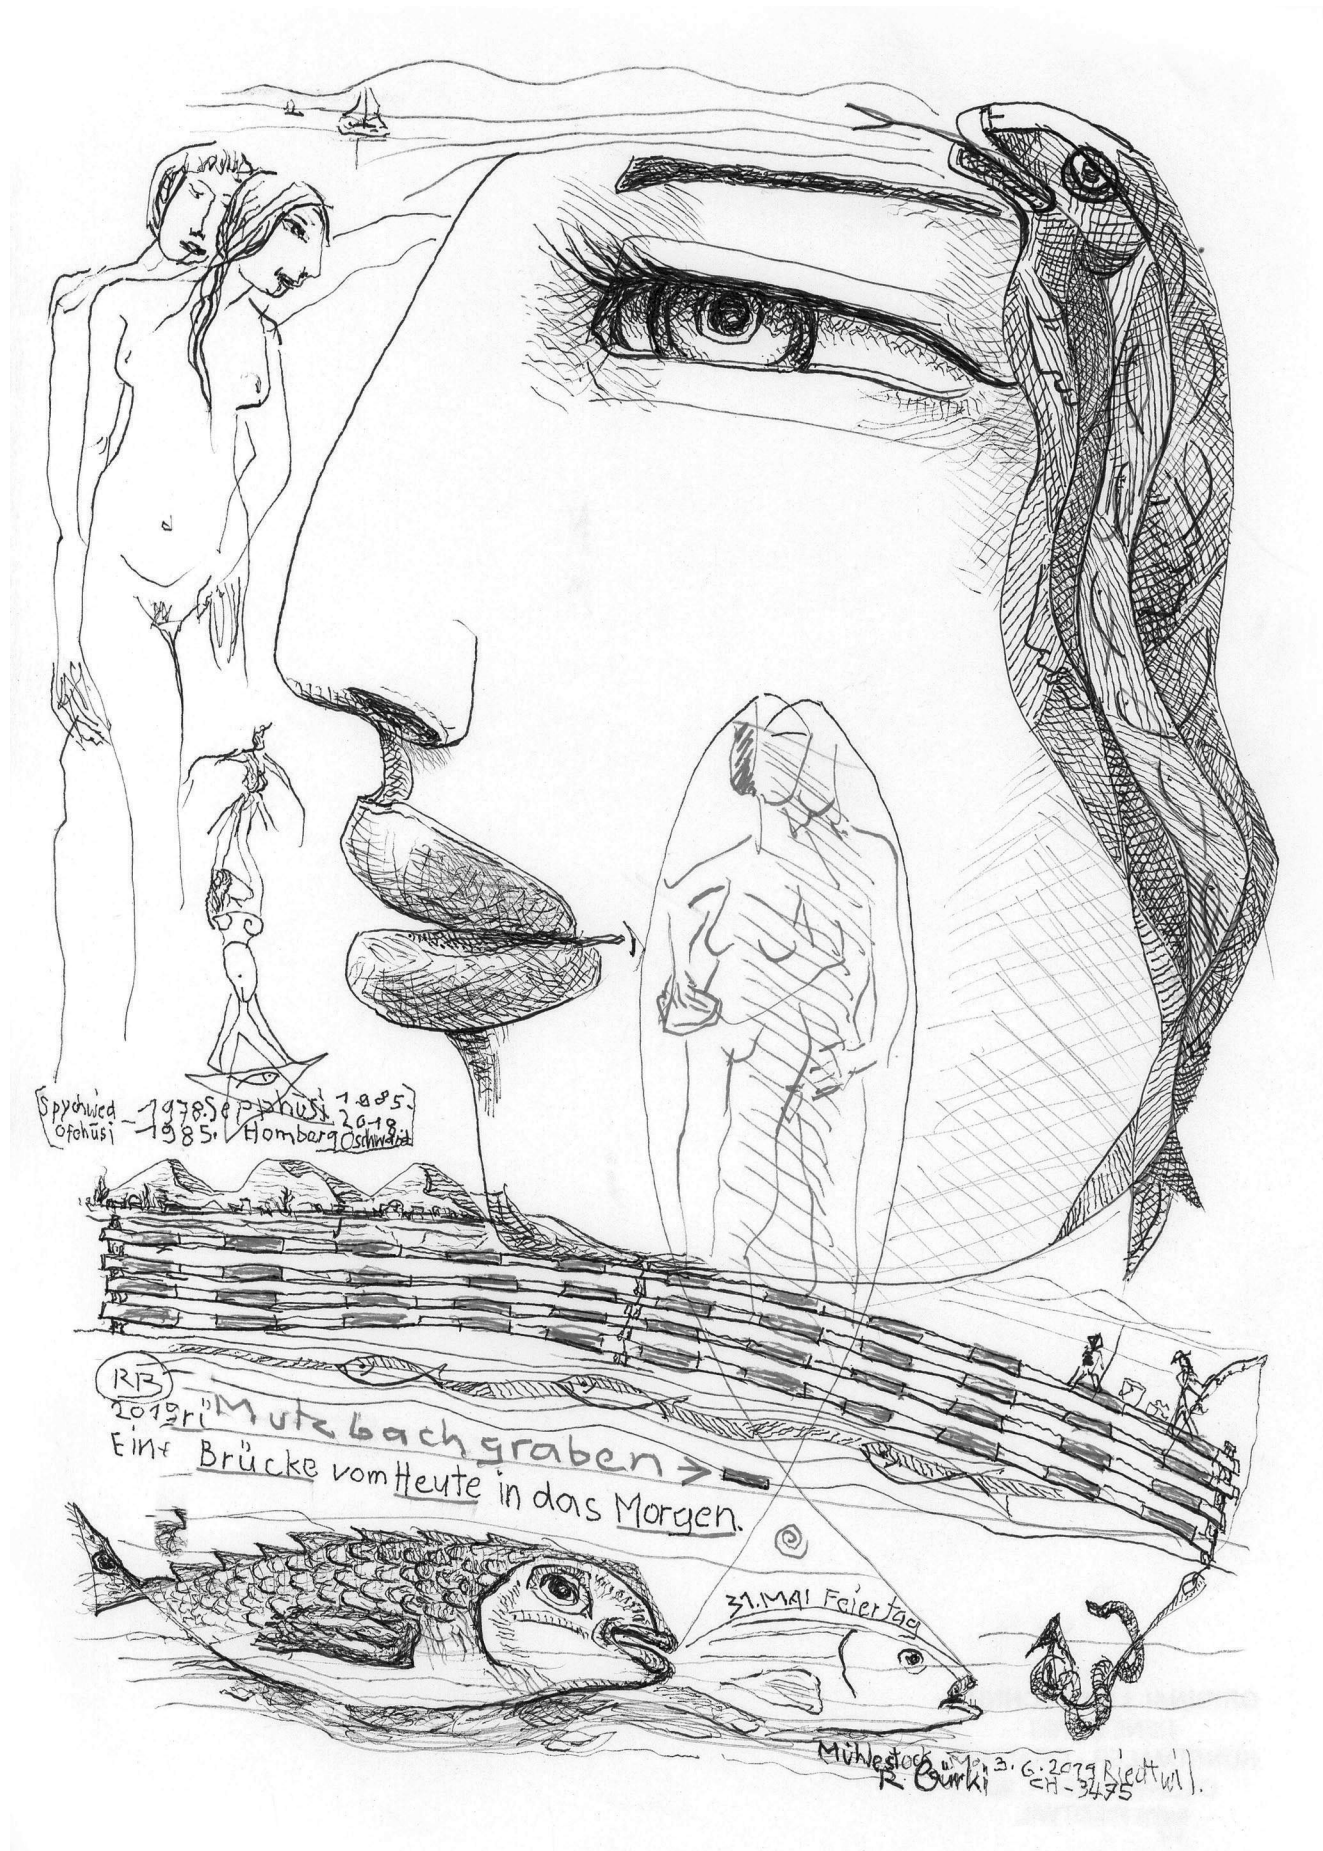

# AUSSTELLUNG

Im Schulhaus, 3476 Oschwand

**René Bürki, 3475 Riedtwil**

**Zeigt neue Arbeiten mit Tuschzeichnungen**

## Vernissage

Freitag, 25. Oktober, 18.00–20.00 Uhr

## Ausstellungsdauer

Samstag, 26. Oktober bis Sonntag, 10. November 2019